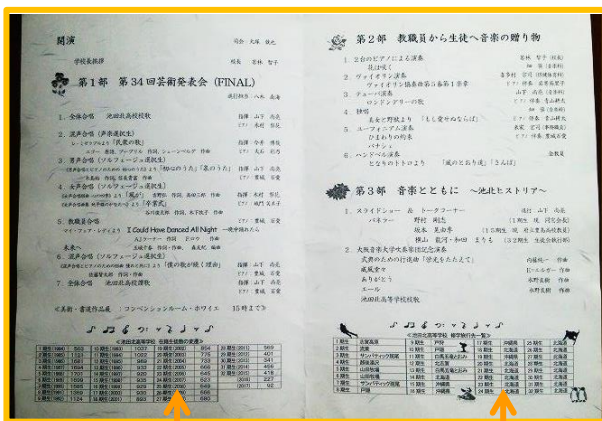

＜プログラム＞

★在籍数の変遷を掲載

☆修学旅行先一覧を掲載

第1部 芸術発表会 (FINAL) 音楽会

1. 1：全体合唱 池田北高校校歌
2. 2：混声合唱 (声楽選択生)
3. 3：男声合唱 (ソルフェージュ選択生)
4. 4：女声合唱 (ソルフェージュ選択生)
5. 5：教職員合唱

マイ・フェア・レディより I Could Have Danced All Night
未来へ (Kiroro)

1. 6：混声合唱 (ソルフェージュ選択生)
2. 7：全体合唱

池田北高校讃歌