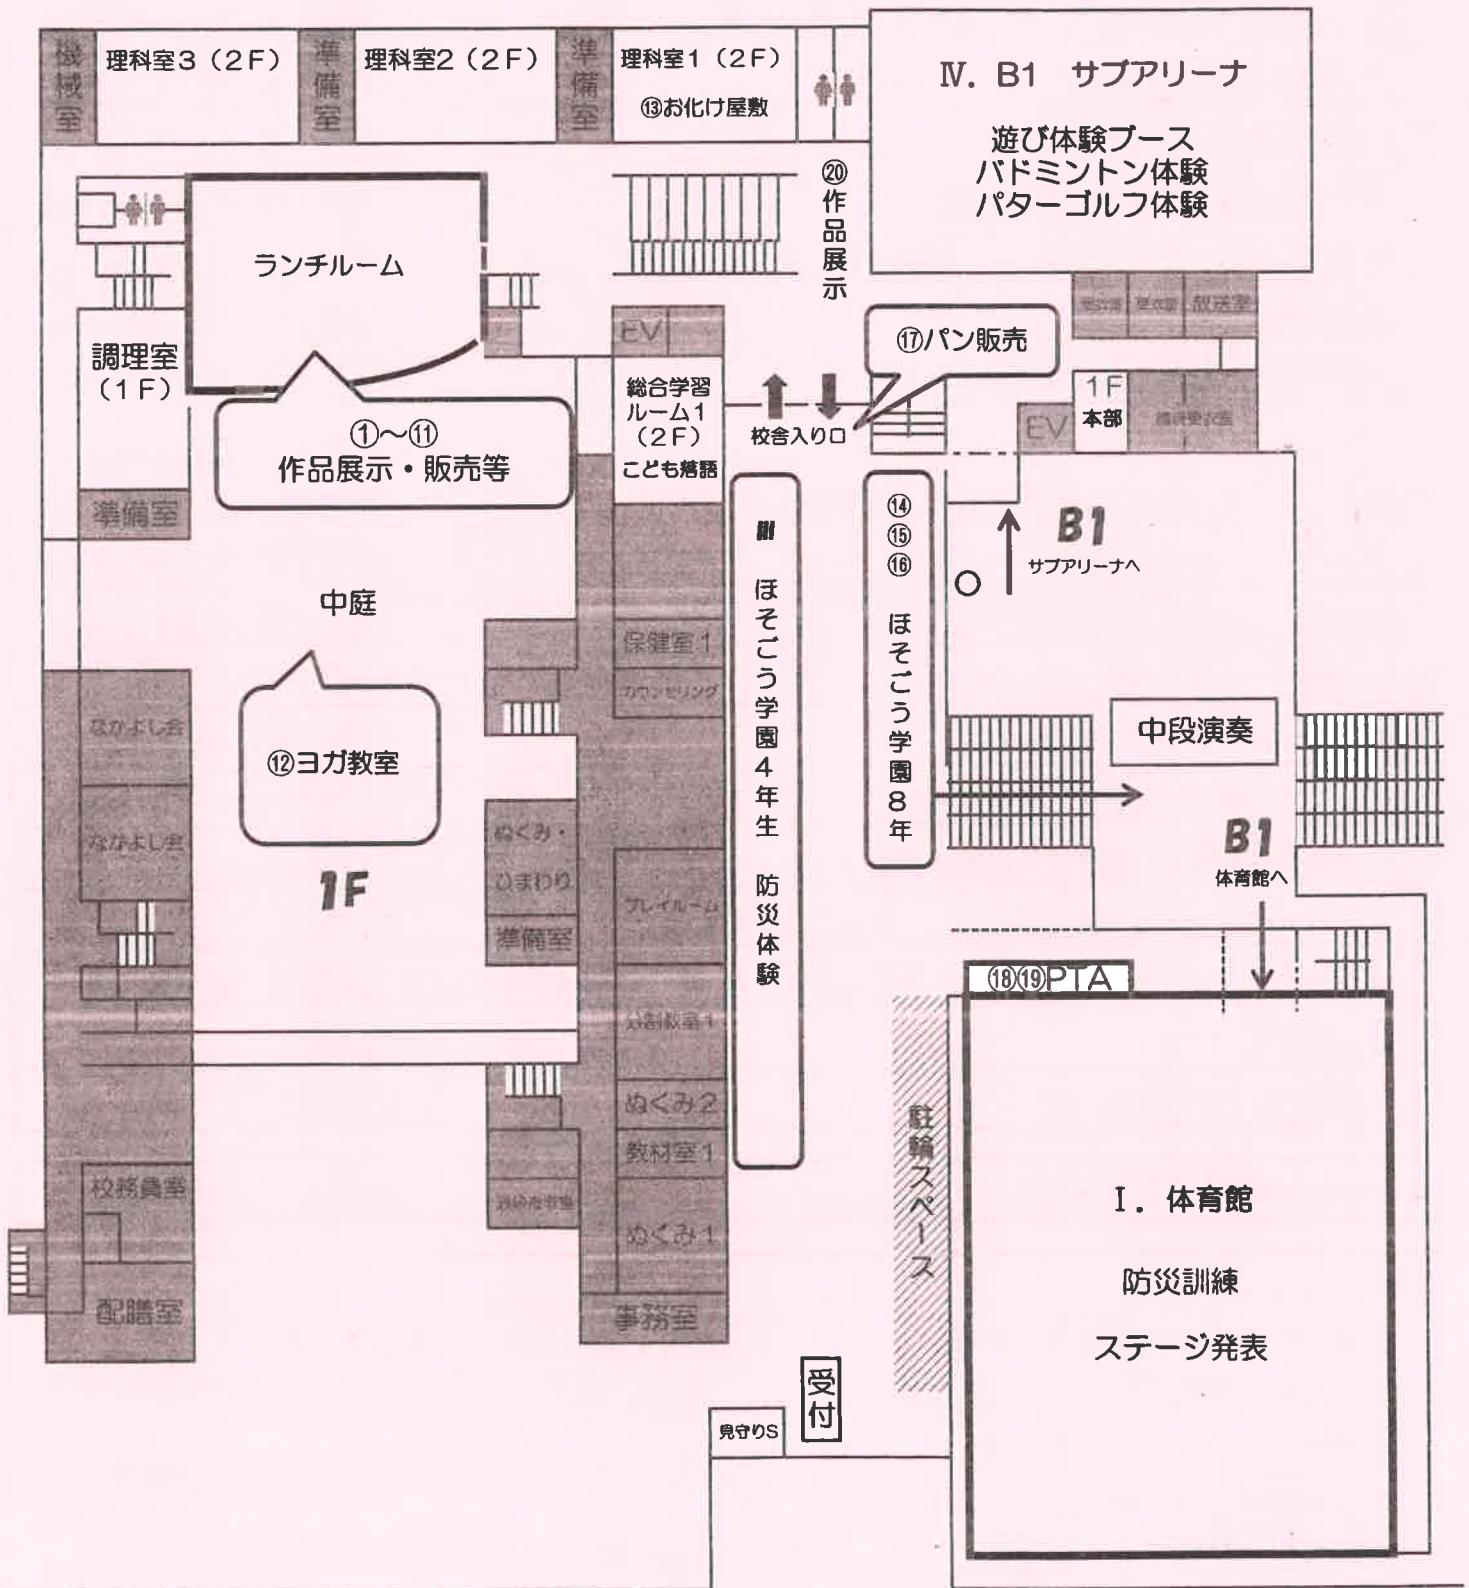

ステージ発表 他

I. 体育館

午後の部 13:00~16:00

演技・演奏中はお静かにお願いします！

開会あいさつ		ほそごう秋まつり実行委員長、ほそごう学園学園長	
1	合唱	<合唱団 コスモス> ♪ 今日もひとつ ♪ エピローグ~ばら ♪ さびしいカシの木 ♪ このみち	
2	ランダムダンス	<Celestial セレスティアル (ほそごう学園 ダンスクラブ)> ♪ ラブ タイプ ♪ パター ♪ ランダムダンス ダイナマイト 他	
3	演劇	<ほそごう学園 8年生> グッバイ・マイ・・・	
4	バレエ&ヨガ	<アグネス バレエ クラス>	<橋本さん>
		♪ 4羽の白鳥たちの踊り ♪ 花のワルツ	ヨガもいっしょに楽しみましょう。
5	パフォーマンス	<横山さん> 南京玉すだれ	
6	演奏	<大阪池田ジャンベ部> 西アフリカの太鼓演奏 ♪ ダンサ ♪ スク ♪ シンテ	
7	和太鼓	<和太鼓「疾風」> ※体育館前の中段で演奏します！！ ♪ 琥珀の調べ 謡歌 ♪ 大地 ♪ 乱打 ♪ 疾風迅雷 ♪ 絆 (雨天時 体育館)	
終わりのあいさつ			

II. 南棟2階 総合学習ルーム1 13:00~14:30

こども落語寄席	<池田子ども落語の会> ほそごう学園の4~6年生による日本語、英語でのバイリンガル落語寄席です。「落語のまち池田」を笑いでいっぱいにする子どもたちを是非応援しに来てください！

III. 校門前 通路 13:00~15:30

ほそごう学園4年生による防災体験ブース！	みんなの防災教室！！ 総合学習で防災・減災学習に取り組んでいます。いっしょに防災・減災について学びましょう。

IV. SA棟地下1階 サブアリーナ 13:00~15:30 (体育館シューズをご持参ください。)

ほそごう学園8年生による遊び体験ブース！	ほそごう学園の8年生といっしょに、パドミントンやパターゴルフ体験をしましょう。

午前の部(体育館、中段) 10:00~13:00

合同防災訓練	10:00~ 訓練開始セレモニー 10:15~ 訓練開始
	●初期消火訓練 ●資機材展示説明 ●細河消防団の消防車見学 ●AED使用訓練 ●簡易タンカ作り ●避難所の設営・運営 ●ほそごう学園4、8年生「家族で防災会議」 マイタイムライン作成訓練
	11:45~ 炊き出し訓練、試食

展示・体験・販売コーナー(13:00~15:30)

①	こども作品 (古江保育所・細河保育園・友星幼稚園)	【東棟1階 ランチルーム】
②	ペン習字・硬筆作品展示 公文書写教室	【東棟1階 ランチルーム】
③	陶芸作品展示 三恵園 伏尾台ホーム	【東棟1階 ランチルーム】
④	細河の生き物(写真) 横田さん	【東棟1階 ランチルーム】
⑤	手芸品 ハッピークラブ・伏尾台地区福祉委員会	【東棟1階 ランチルーム】
⑥	交流展示 ポプラ学園	【東棟1階 ランチルーム】
⑦	陶芸作品 販売あり FUSHIO陶房	【東棟1階 ランチルーム】
⑧	ヘアゴムヘアピン 販売あり 谷口さん	【東棟1階 ランチルーム】
⑨	苔玉 ワークショップ 販売あり 花亀さん	【東棟1階 ランチルーム】
⑩	遺作絵画 高橋敏彌さん	【東棟1階 ランチルーム】
⑪	作品展示 久保公一先生	【東棟1階 ランチルーム】
⑫	ヨガ教室 橋本さん	【中庭】
⑬	お化け屋敷 ほそごう学園8年生	【東棟2階 理科室1】
⑭	くじ引き・射的 ほそごう学園8年生	【正門前】
⑮	コースター販売 ほそごう学園8年生	【正門前】
⑯	スーパーボール・ヨーヨーすくい ほそごう学園8年生	【正門前】
⑰	パン販売 パンハウスワークランド手作り無添加パン(10:00~)	【玄関前】
⑱	飲み物販売 PTA	【玄関前】
⑲	体操服のお下がり集め PTA	【玄関前】
⑳	ほそごう学園文化発表会作品	【東棟1・2階廊下等】

【お願い】

- 会場内では、マスク着用をお願いいたします。体調が良くない方は、ご来場をお控えください。
- うわばきと下靴入れ(ふくろ)をご持参下さい。下靴は、各自でお持ちください。体育館もうわばきが必要です。
- ごみは必ずお持ち帰り下さい。
- 校内は全面禁煙です。学園周辺でも、喫煙はご遠慮ください。もちろん飲酒も禁止です。
- PTA会員の方は、名札着用にご協力下さい。
- 校内へのペットの連れ込みはご遠慮ください。
- 自己の責任による、人身ならびに物損事故については一切責任を負えませんので、ご了承ください。
- コーナーによっては材料等がなくなり次第終了することがあります。

ほそごう秋まつり 会場案内図

○北棟・南棟への立ち入りはご遠慮ください。

○都合により、開催場所の変更があるかもしれません。その際は、当日お知らせいたします。

○ほそごう学園文化発表会作品も展示しています。あわせてご覧ください。

当日、旧伏尾台小学校のグラウンドを駐車場として開放しますので、南側から順に駐車するようにお願いします。